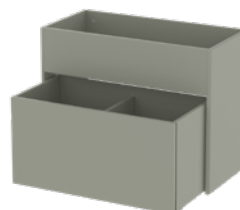

81-39711-132