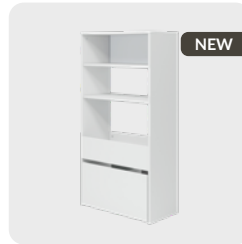

### Storage: Organisers

COLOUR  
OPTIONS

W:72 H:55 D:35

- 81-39203-40
- 81-39203-120
- 81-39203-132
- 81-39203-110
- 81-39203-130

W:72 H:55 D:35

- 81-39711-40
- 81-39711-120
- 81-39711-132
- 81-39711-110
- 81-39711-130