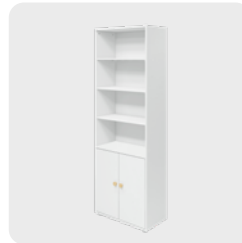

### Storage: Bookcases

COLOUR  
OPTIONS  
KNOBS

W:72 H:75 D:35

- 81-39403-40
- 81-39403-518
- 81-39403-519
- 81-39403-523
- 81-39403-524
- 81-39403-95

W:72 H:138 D:35

- 81-39514-40
- 81-39514-518
- 81-39514-519
- 81-39514-523
- 81-39514-524
- 81-39514-95