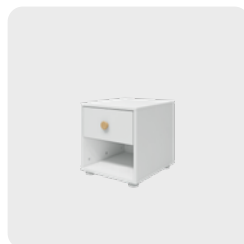

Storage: Chests, Cupboards, and Shelf Unit

COLOUR
OPTIONS
KNOBS

W:39 H:41 D:44
☐ 81-39101-40
☒ 81-39101-518
☐ 81-39101-519
☐ 81-39101-523
☐ 81-39101-524
☐ 81-39101-95